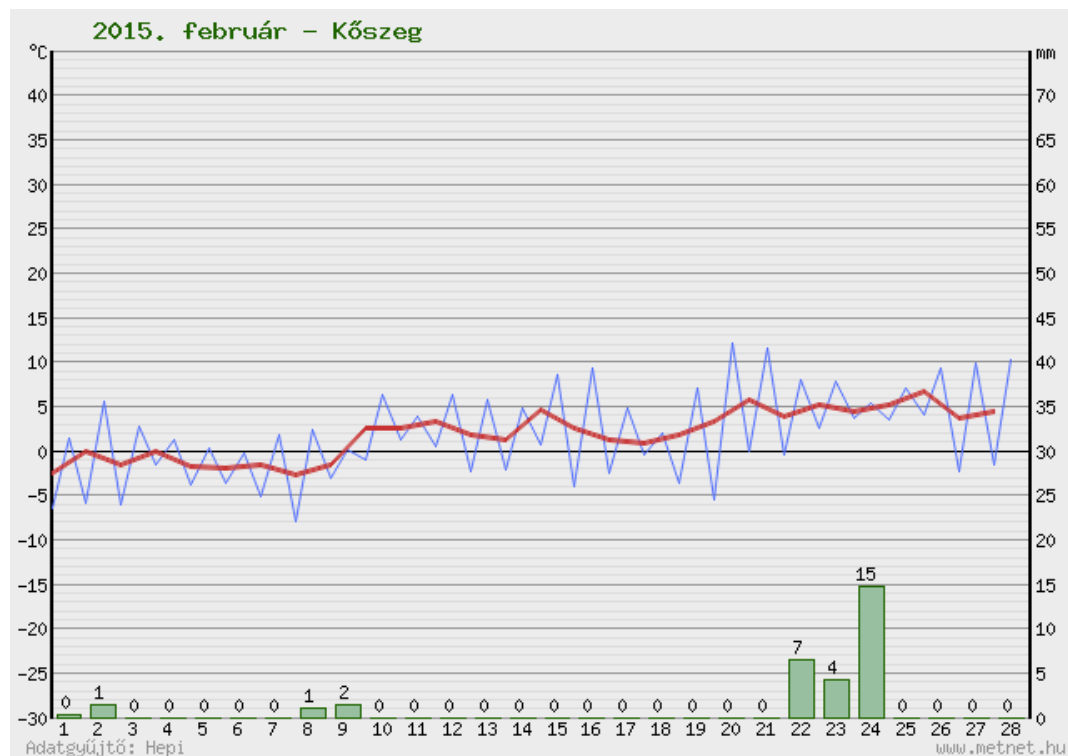

## Havi klimatológiai adatok - 2015. február - Kőszeg

|                                 |         |     |
|---------------------------------|---------|-----|
| Havi középhőmérséklet           | 1,8 °C  |     |
| Havi átlagos minimumhőmérséklet | -1,9 °C |     |
| Havi átlagos maximumhőmérséklet | 5,5 °C  |     |
| Havi legalacsonyabb hőmérséklet | -7,9 °C | 8.  |
| Havi legmagasabb hőmérséklet    | 12,1 °C | 20. |
| Legnagyobb napi hőingás         | 17,7 °C | 20. |
| Havi összes csapadék            | 29,6 mm |     |
| Legcsapadékosabb nap            | 14,8 mm | 24. |
| Csapadékos napok száma          | 8       |     |
| Jelentős csapadékú napok száma  | 2       |     |
| Zivataros napok száma           | 0       |     |
| Forró napok száma               | 0       |     |
| Hőségnapok száma                | 0       |     |
| Nyári napok száma               | 0       |     |
| Fagyos napok száma              | 21      |     |
| Téli napok száma                | 1       |     |
| Zord napok száma                | 0       |     |
| Ködös napok száma               | 1       |     |
| Legnagyobb hóvastagság          | 10 cm   |     |
| Hótakarós napok száma           | 10      |     |